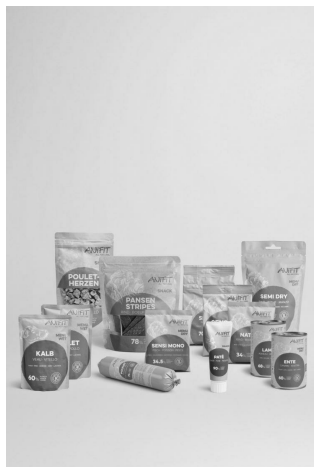

Dog Sets

SET D'ESSAI POUR CHIENS M-L

N° Art.	Désignation / quantité	Prix CHF
1055	Set d'essai chien M-L	CHF 70.60

Faites goûter à votre chien la nourriture naturelle ANiFiT pour chiens de taille M et L.
Commandez un set de dégustation pratique avec de la nourriture humide, de la nourriture sèche et des friandises pour votre chien.

L'image ci-dessus est à titre d'exemple, le contenu correct est indiqué ci-dessous :

- 1 x Conserve agneau 400g
- 1 x Conserve canard 400g
- 1 x Pouch veau 300g
- 1 x Pouch poulet 300g
- 1 x Saucisse poulet 400g
- 1 x Sensitive 60g
- 1 x Nature 80g
- 1 x Semi Dry poulet 200g
- 1 x Semi Dry bœuf 200g
- 1 x Sensi Mono 80g
- 1 x Pansen Stripes 200g
- 1 x Paté
- 1 x Coeurs de Poulet 35g
- 1 x Training 140g
- 1 x Grand sac en coton
- 1 x Flyer Set d'essai